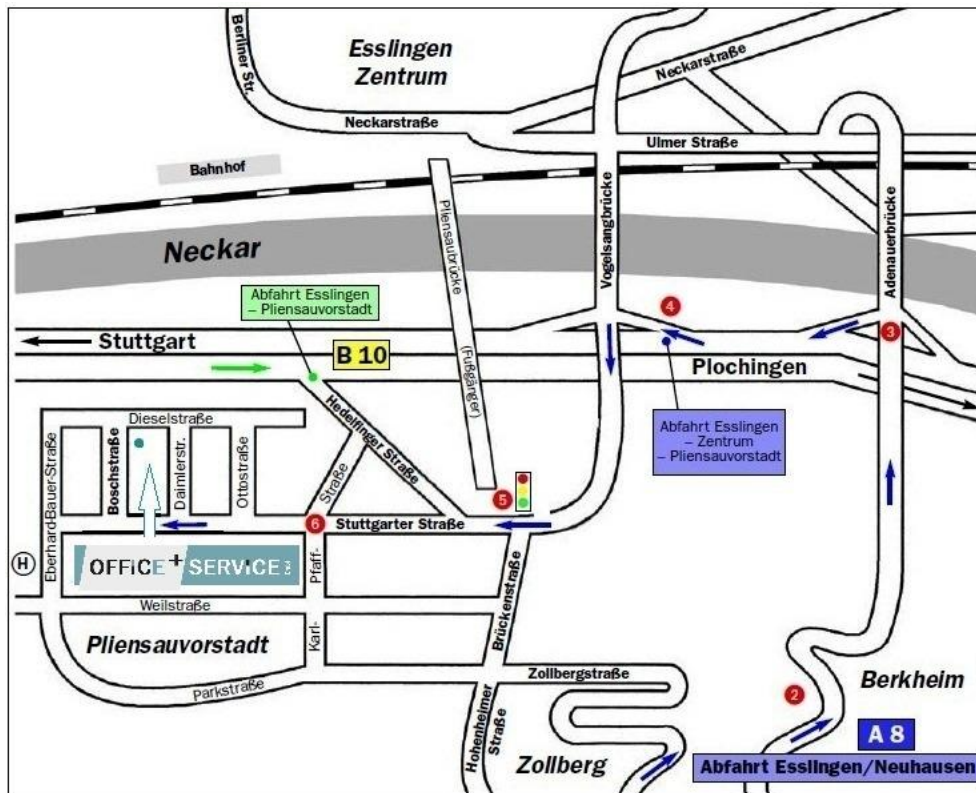

Öffentliche Verkehrsmittel

S-Bahn Haltestelle Esslingen,
Bus-Linie 102 oder 103
bis Adalbert-Stifter-Schule

**H. HAKER CONSULTING GmbH • Praxisraum • Boschstraße 10 • 73734 Esslingen
Telefon: 0711 93150-511**